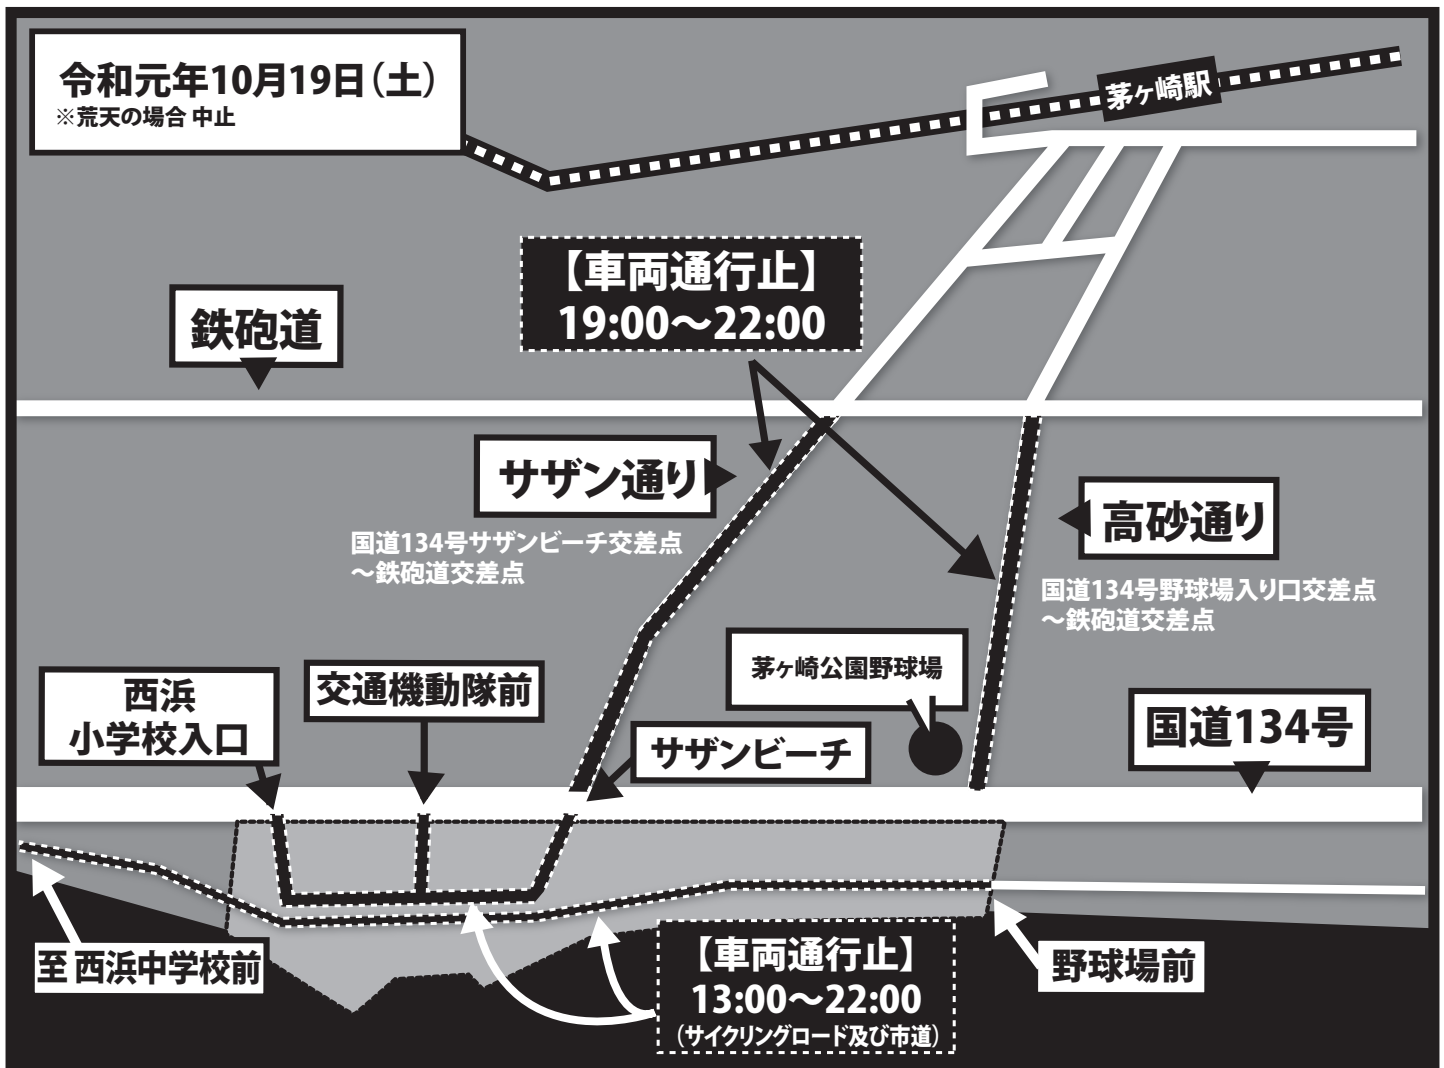

【茅ヶ崎サザン芸術花火開催に伴う車両交通規制のお知らせ】

令和元年10月19日(土)

< 13時00分~22時00分 >

- ・サイクリングロード（野球場から西浜中学校前まで）
- ・国道134号西浜小学校入り口交差点から海側市道まで
 - ・国道134号交通機動隊前交差点から海側市道まで
 - ・国道134号サザンビーチ交差点から海側市道まで

< 19時00分~22時00分 >

- ・サザン通り 国道134号サザンビーチ交差点~鉄砲道
- ・高砂通り 国道134号サザンビーチ交差点~鉄砲道

*チケットをお持ちの方以外は観覧エリアには入れません。

*会場には自転車の乗り入れはできません。

*コミュニティバスえぼし号は、中海岸南湖循環市立病院線
市立病院発 16時25分の便から最終便まで運休になります。